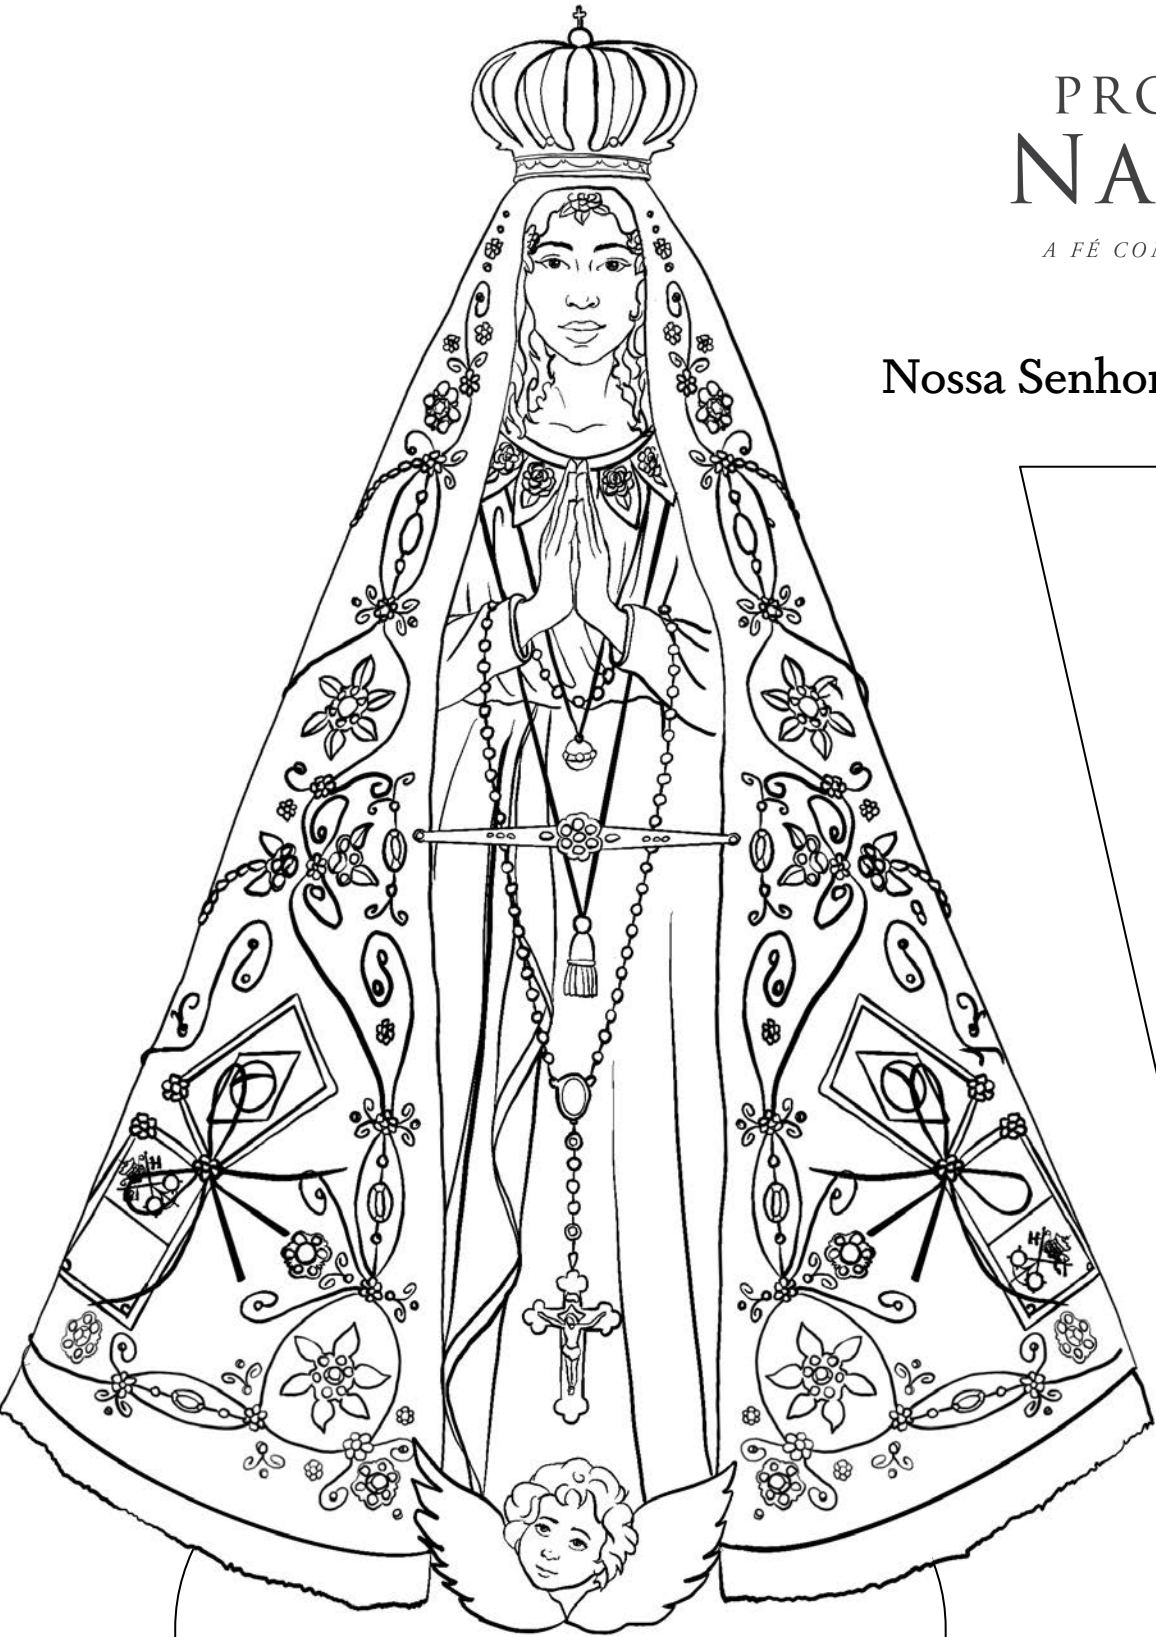

Após de imprimir as estátuas de papel, peça para seus filhos colorirem e recortarem as peças. Em seguida, dobre a peça triangular ao longo da linha de pontilhada. Usando fita adesiva ou cola, prenda o triângulo verticalmente na parte de trás da estátua de papel. Para apoiar ainda melhor sua estátua de papel, você pode colá-la em uma caixa de cereal antes de adicionar o suporte.

~

Enquanto seus filhos estão colorindo e cortando, leia com eles a “Curiosidade” e conversem sobre como Maria é uma mãe espiritual para todos nós. Tentem pensar juntos de quantas culturas têm uma imagem de Maria. Compare e contraste as diferenças entre as várias imagens marianas. Ao terminar, rezem juntos uma Ave Maria!

PROJETO NAZARÉ

A FÉ COMEÇA EM CASA

Nossa Senhora Aparecida

Nossa Senhora Aparecida,
padroeira do Brasil, rogai por nós!

DOBRE STAND AO LONGO DA LINHA. EM SEGUIDA, COLE OU COLE NA PARTE DE TRÁS.

Curiosidade: o Papa São Pio X quis que a estátua fosse coroada.

12 de outubro

PROJETO NAZARÉ

A FÉ COMEÇA EM CASA

Nossa Senhora de Guadalupe

Nossa Senhora de Guadalupe,
padroeira das Américas, rogai por nós!

DOBRE STAND AO LONGO DA LINHA. EM SEGUIDA, COLE OU COLE NA PARTE DE TRÁS.